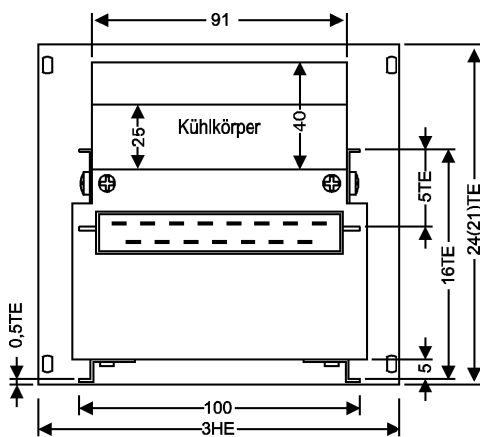

Abmessungen 3HE- Geräte

Abmessungen PB500

alle Maße in mm
1 TE = 5,08 mm

Maße in Klammern gelten für 25mm-Kühlkörper
alle anderen für 40mm-Kühlkörper